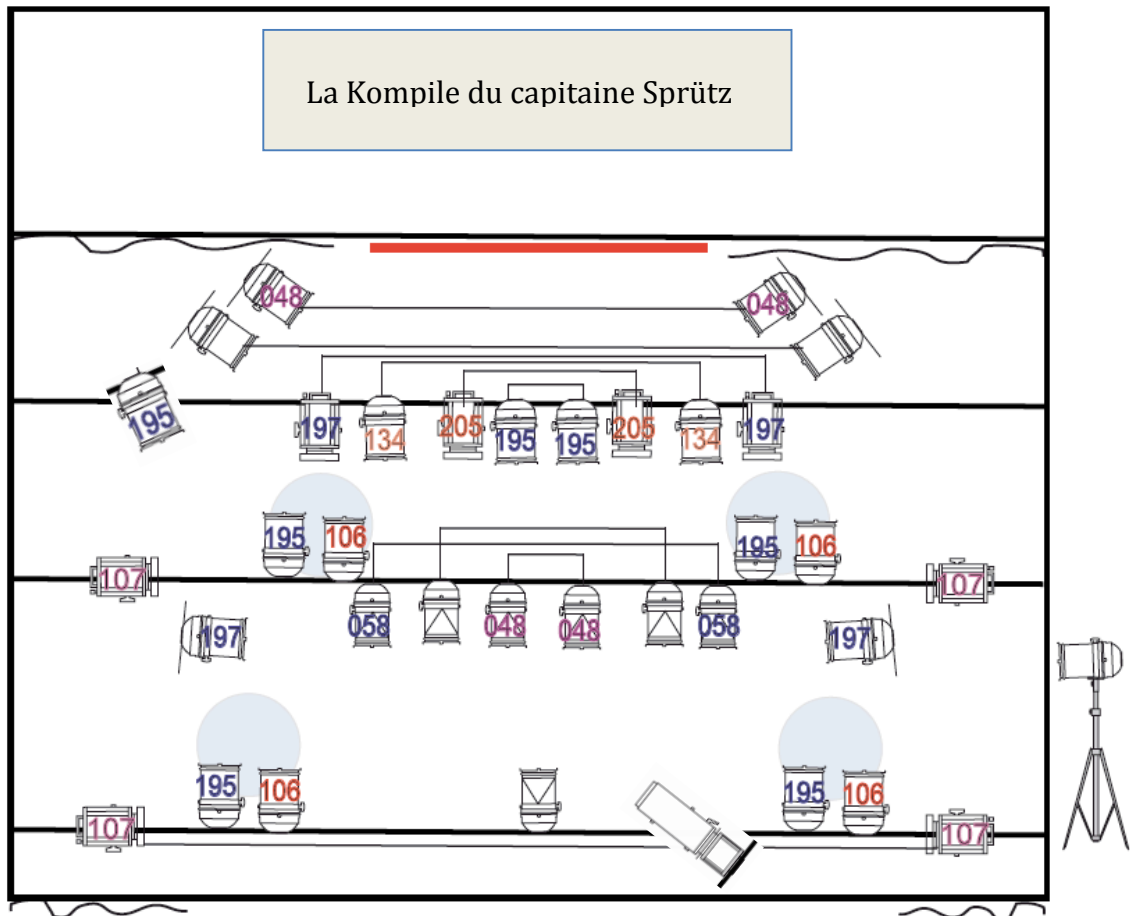

La Kompile du capitaine Sprütz

PAR64CP60

PAR64CP61

Découpe 1Kw

PC 1Kw

Ecran circulaire (2m) suspendu,
apporté par la compagnie

Contact technique :

Christine DENIS

Tèl : 06.07.97.35.37

E-mail: chris.denis4@free.fr

Le Kafteur : Jean-Luc Falbriard 06.71.91.39.84

Email : jlf@kafteur.com