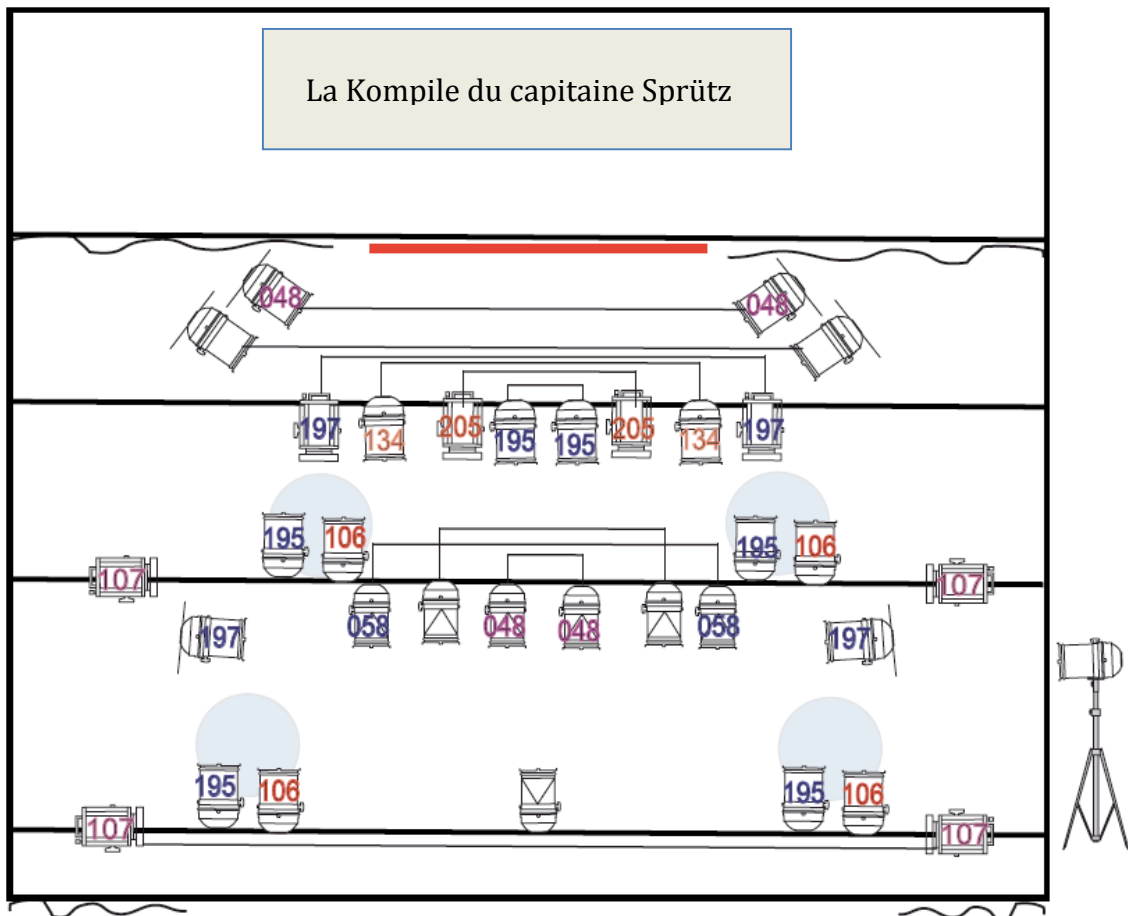

La Kompile du capitaine Sprütz

Contact technique :

Christine DENIS

Tèl : 06.07.97.35.37

E-mail: chris.denis4@free.fr

Le Kafteur : Jean-Luc Falbriard 06.86.07.43.57

Email : jlf@kafteur.com