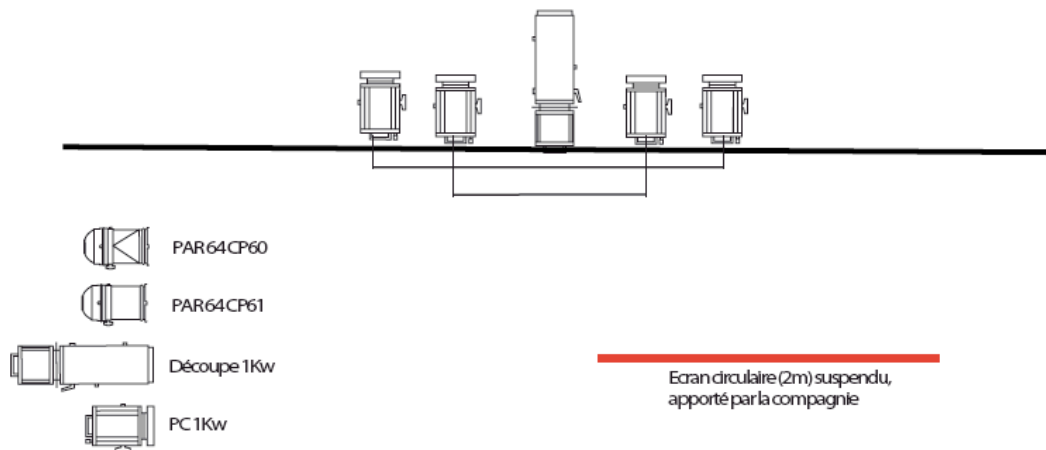

La Kompile du capitaine Sprütz

Contact technique :

Christine DENIS

Tèl : 06.07.97.35.37

E-mail: chris.denis4@free.fr

Le Kafteur : Jean-Luc Falbriard 06.86.07.43.57

Email : jlf@kafteur.com